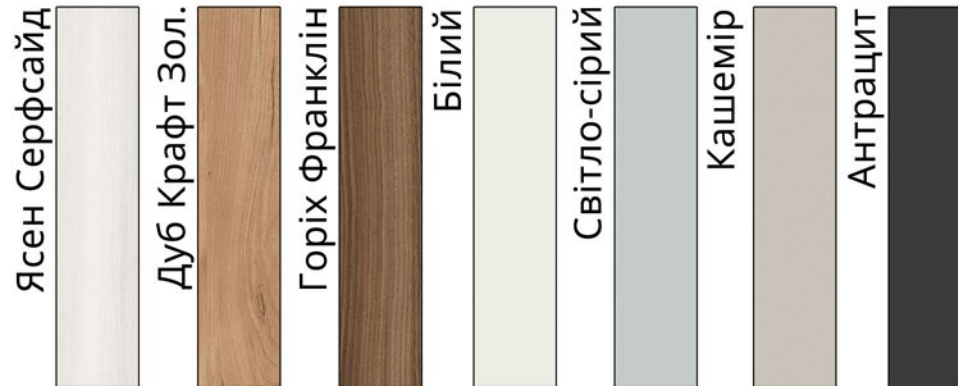

Колір металу

чорний

білий

Ясен Серфсайд

Дуб Крафт Зол.

Горіх Франклін

Білий

Світло-сірий

Колір металу

Кольори стільниці

Розміри столу

Д 800 (1100) / В 750
Д 900 (1300) / В 750
Д 1100 (1400) / В 750

VIKING

Вікінг

Колір металу

Кольори стільниці