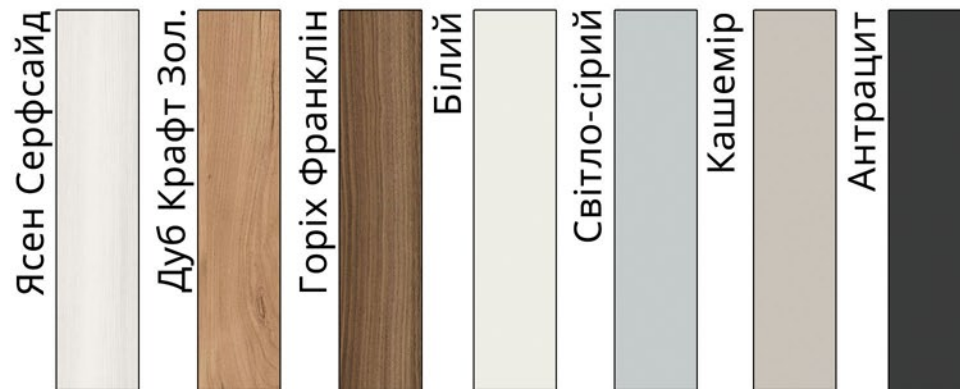

Кольори стільниці

Розміри столу

ш 1400 / в 750 / г 365

Діаметр в розкладеному вигляді 1400.