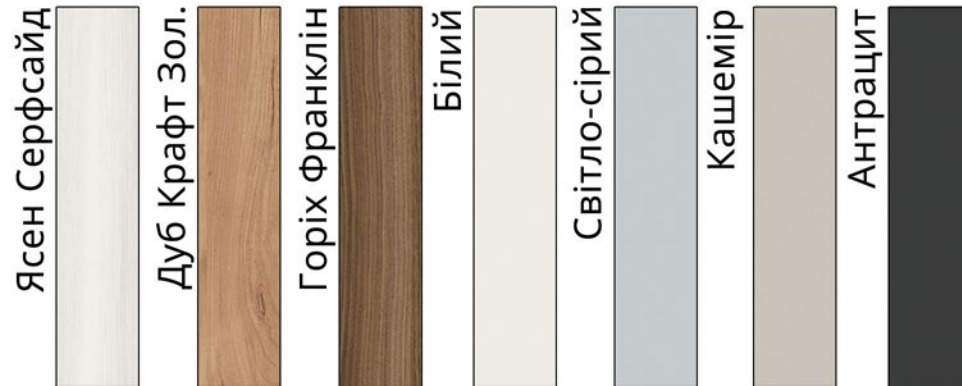

Колір металу

чорний

білий

Ясен Серфсайд

Дуб Крафт Зол.

Горіх Франклін

Білий

Світло-сірий

Тен

Колір металу

Кольори стільниці

Розміри столу

ш 1400 / в 750 / г 365

Діаметр в розкладеному вигляді 1400.

ELEGANT

Елегант

Колір металу

Кольори стільниці

Розміри столу

Д 800 (1100) / В 750
Д 900 (1300) / В 750
Д 1100 (1400) / В 750

VIKING

Вікінг

Колір металу

Кольори стільниці