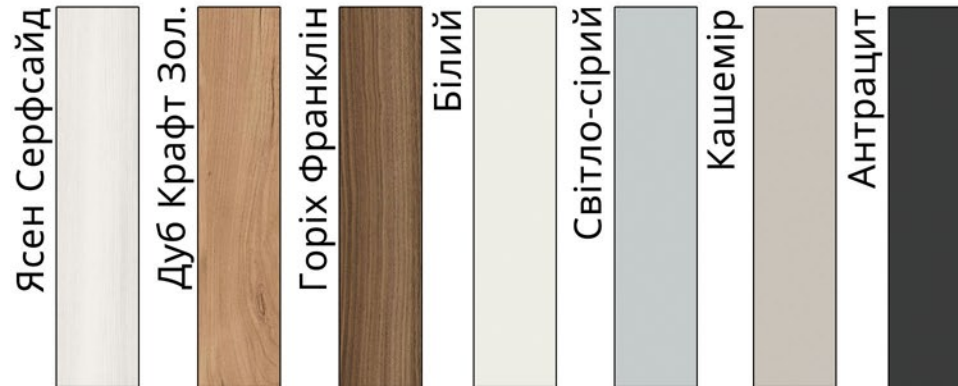

Колір металу

чорний

білий

Ясен Серфсайд

Дуб Крафт Зол.

Горіх Франклін

Білий

Світло-сірий

Колір металу

Кольори стільниці

Розміри столу

Д 800 (1100) / В 750
Д 900 (1300) / В 750
Д 1100 (1400) / В 750

VIKING

Вікінг

Колір металу

Кольори стільниці

Розміри столу

ш 800 / в 750 / г 800
Довжина в розкладеному
вигляді 1250; 1700; 2150.

IRON

Айрон

Колір металу

Кольори стільниці

Розміри столу

ш 800 / в 750 / г 800
Довжина в розкладеному
вигляді 1250; 1700; 2150.