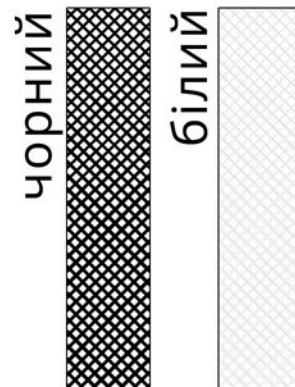

Розміри столу

ш 800 / в 750 / г 800
Довжина в розкладеному
вигляді 1250; 1700; 2150.

IRON

Айрон

Колір металу

Кольори стільниці

Розміри столу

ш 800 / в 750 / г 800
Довжина в розкладеному
вигляді 1250; 1700; 2150.

Ш 600 / в 450 / г 600

TISOT

Ticom

Meбли RoMax
фабрика якісних меблів

Колір металу

Кольори стільниці

Розміри столу

Ш 800 / в 450 / г 500

Net1

Нет1

Колір металу

Кольори стільниці

Розміри столу

ш 700 / в 400 / г 500

Net2

Нem2

Колір металу

Кольори стільниці

Розміри столу

ш 600 / в 400 / г 600

Україна 23130
вул. Монастирська, 11
смт. Браїлів, Вінницька обл.
+38 096 710 69 50
shop.mebliromax@gmail.com

mebliromax.com.ua

Website

Instagram