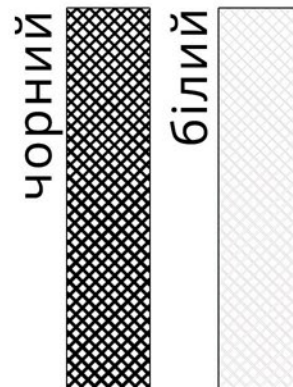

Розміри столу

ш 800 / в 750 / г 800
Довжина в розкладеному
вигляді 1250; 1700; 2150.

IRON

Айрон

Колір металу

Кольори стільниці

Розміри столу

ш 800 / в 750 / г 800
Довжина в розкладеному
вигляді 1250; 1700; 2150.

Ш 600 / в 450 / г 600

TISOT

Ticom

Meбли RoMax
фабрика якісних меблів

Колір металу

Кольори стільниці

Розміри столу

Ш 800 / в 450 / г 500

Net1

Нет1

Колір металу

Кольори стільниці

Розміри столу

ш 700 / в 400 / г 500

Net2

Нem2

Колір металу

Кольори стільниці

Розміри столу

ш 600 / в 400 / г 600

Україна 23130
вул. Монастирська, 11
смт. Браїлів, Вінницька обл.
+38 096 710 69 50
shop.mebliromax@gmail.com

mebliromax.com.ua

Website

Instagram