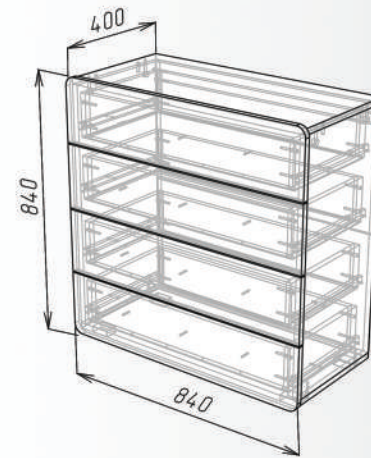

Комод 4Ш
Chest of drawers 4Dr