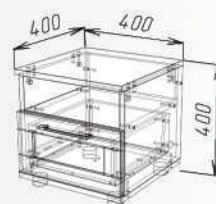

Шафа 2Д
Wardrobe 2D

Пенал 1Д
Cabinet with shelves 1D

Пенал вітрина 1Д
Showcase cabinet 1D 1D

Полиця надставка
Extension shelf

Комод 1Д 3Ш
Chest of drawers 1D 3Dr

Тумбочка під ТВ 140
TV - stand 140

Приліжкова тумба 1Ш
Bedside cabinet 1Dr

д/л в/н г/д
450 2000 400

2. Пенал з
вішаком 1Д
Cabinet with
hanger 1D

д/л в/н г/д
500 2000 400

3. Тумба під ТВ 110
TV-stand 110

д/л в/н г/д
1100 400 400

4. Полиця навісна 110
Shelf hinged 110

д/л в/н г/д
1100 400 200