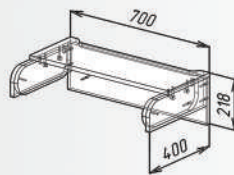

Пеленатор
Swaddling extension