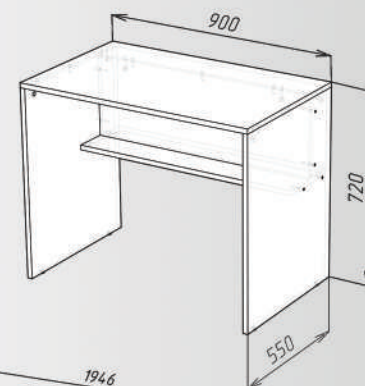

10. Приставний столик Урбан
Side table Urban
д/л в/h г/d
350 750 550

ГАРРЕТ Garreth

ДСП: Дуб Сонома
РВ: Sonoma Oak

ДСП: Біла Аляска
РВ: White Alaska

MEBLIROMAX.COM.UA