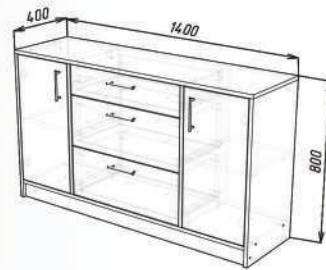

3. Вішак
Hanger

д/л в/н г/д
600 2000 400

4. Пенал з
вішаком 1Д
Cabinet with
hanger 1D

д/л в/н г/д
500 2000 400

5. Шафа кутова/
Corner Wardrobe

д/л в/н г/д
700 2000 700

6. Пенал
відкритий
Cabinet with
shelves (Open)

Ліжко (закрите) 180
Bed (closed) 180

Комод 2Д 1Ш
Chest of drawers 2D 1Dr

Пеленатор
Swaddling extension

Комод 2Д 3Ш
Chest of drawers 2D 3Dr

Ліжко (відкрите) 160
Bed (open) 160

Ліжко (закрите) 160
Bed (closed) 160

Ліжко (відкрите) 90
Bed (open) 90

Ліжко (відкрите) 120
Bed (open) 120

Ліжко (відкрите) 140
Bed (open) 140

Ліжко (закрите) 140
Bed (closed) 140

Пенал (відкритий)
Cabinet with shelves (open)

Пенал 1Д
Cabinet with shelves 1D