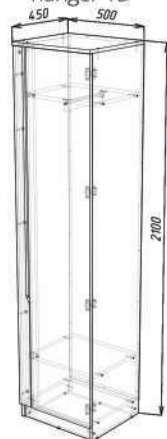

Повний видвиг

Ручка

Інтегрована

Петлі

GTV (Польща)

Пенал 1Д
Cabinet with
shelves 1D

Пенал з вішаком 1Д
Cabinet with
hanger 1D

Шафа 2Д
Wardrobe 2D

Шафа 3Д
Wardrobe 3D

Комод 4Ш
Chest of drawers 4Dr

Комод 1Д 4Ш
Chest of drawers 1D 4Dr

Комод 8Ш
Chest of drawers 8Dr

Стіл 120
Desk 120

Стіл 150
Desk 150

Полиця навісна 120
Shelf hinged 120

Приліжкова тумба 2Ш
Bedside cabinet 2Dr