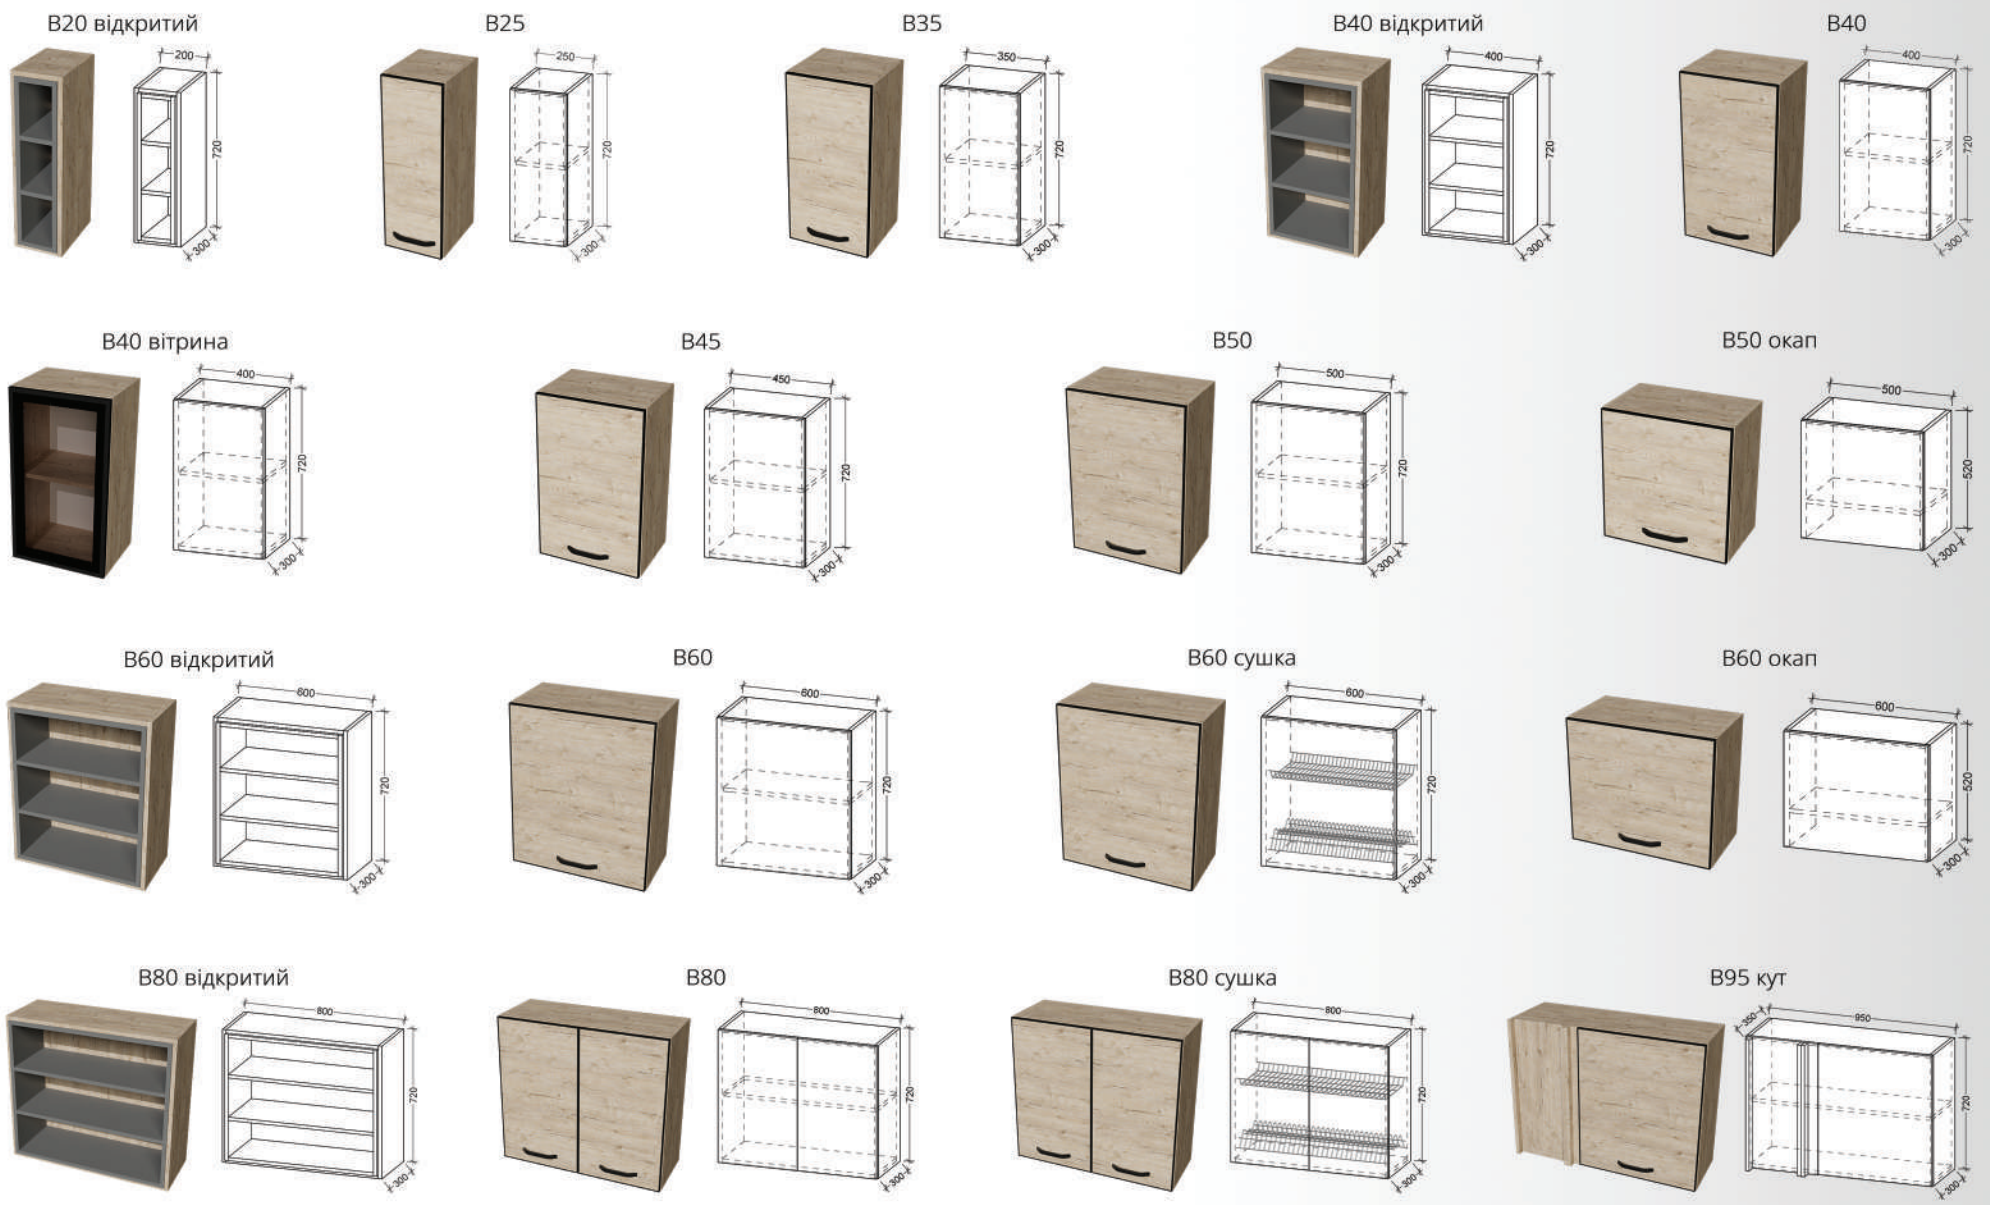

H60 духовая шафа

H60 М

H80

H80 М

Пенал 60 духовая шафа

H95 кут

H105 кут

ВАЙТ МІКС