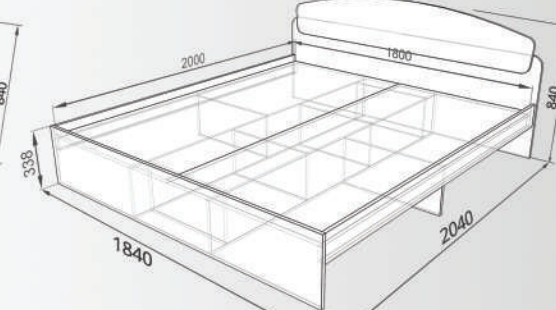

Ящик до ліжка 140/160 180
Bed Boxes 140/160 180

Ліжко 90
Bed 90

Ліжко 140
Bed 140

Ліжко 160
Bed 160

Ліжко 180
Bed 180

ДСП: Дуб Шервуд
 ПВ: Sonoma Oak

ДСП: Антрацит
 ПВ: Anthracite

ДСП: Ваніль Цейлон
 ПВ: Vanilla Ceylon