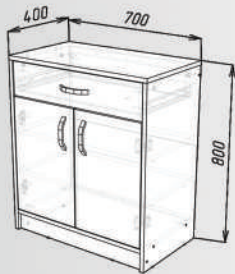

Комод 2Д 1Ш
Chest of drawers 2D 1Dr