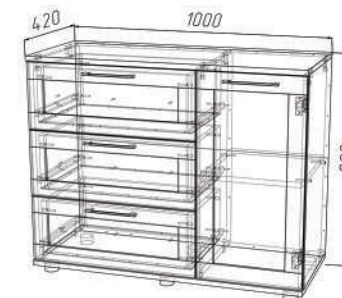

Шафа 2Д
Wardrobe 2D

Пенал 1Д
Cabinet with shelves 1D

Пенал вітрина 1Д
Showcase cabinet 1D 1D

Полиця надставка
Extension shelf

Комод 1Д 3Ш
Chest of drawers 1D 3Dr

Тумбочка під ТВ 140
TV - stand 140

Приліжкова тумба 1Ш
Bedside cabinet 1Dr

Ліжко 160
Bed 160

Ліжко 160 (ламелі + підйомний механізм)
Bed 160 (slats + lifting mechanism)

ВАЙТ МІКС

White Mix

ДСП: Дуб Сонома
РВ: Sonoma Oak

ДСП: Біла Аляска
РВ: White Alaska

1. Пенал
вітрина 1Д
Showcase
cabinet 1D

д/л в/н г/д
450 2000 400

2. Пенал з
вішаком 1Д
Cabinet with
hanger 1D

д/л в/н г/д
500 2000 400

3. Тумба під ТВ 110
TV-stand 110

д/л в/н г/д
1100 400 400

4. Полиця навісна 110
Shelf hinged 110

д/л в/н г/д
1100 400 200