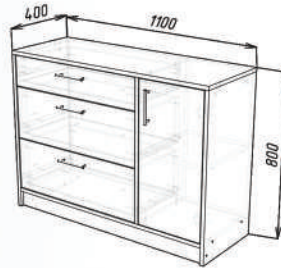

3. Вішак
Hanger

д/л в/н г/д
600 2000 400

4. Пенал з
вішаком 1Д
Cabinet with
hanger 1D

д/л в/н г/д
500 2000 400

5. Шафа кутова/
Corner Wardrobe

д/л в/н г/д
700 2000 700

6. Пенал
відкритий
Cabinet with
shelves (Open)

д/л в/н г/д
300 2000 400

7. Пенал 1Д
Cabinet with
shelves 1D

д/л в/н г/д
400 2000 400

Дзеркало
Mirror

Приліжкова тумба 1Ш
Bedside cabinet 1Dr

Комод 1Д 3Ш
Chest of drawers 1D 3Dr

Ліжко (відкрите) 180
Bed (open) 180

Ліжко (закрите) 180
Bed (closed) 180

Комод 2Д 1Ш
Chest of drawers 2D 1Dr

Пеленатор
Swaddling extension

Комод 2Д 3Ш
Chest of drawers 2D 3Dr

Ліжко (відкрите) 160
Bed (open) 160

Ліжко (закрите) 160
Bed (closed) 160