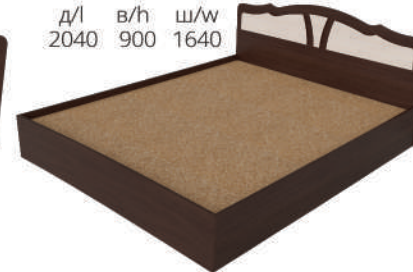

Приліжкова тумба 1Ш
Bedside cabinet 1Dr
д/л в/н г/д
400 500 400

Ліжко 80
Bed 80
д/л в/н ш/в
1940 900 840

Ліжко 120
Bed 120
д/л в/н ш/в
2040 900 1240

Ліжко 140
Bed 140
д/л в/н ш/в
2040 900 1440

Ліжко 160
Bed 160
д/л в/н ш/в
2040 900 1640