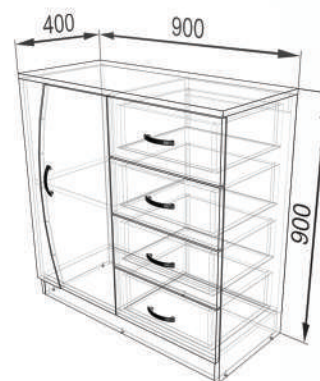

Комод ф1Д 4Ш
Chest of drawers f1D 4Dr