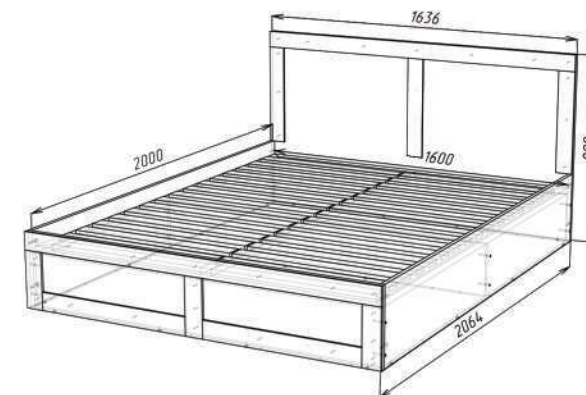

Шафа 2Д
Wardrobe 2D

Пенал 1Д
Cabinet with shelves 1D

Пенал вітрина 1Д
Showcase cabinet 1D 1D

Полиця надставка
Extension shelf

Комод 1Д 3Ш
Chest of drawers 1D 3Dr

Тумбочка під ТВ 140
TV - stand 140

Приліжкова тумба 1Ш
Bedside cabinet 1Dr

Ліжко 160
Bed 160

Ліжко 160 (ламелі + підйомний механізм)
Bed 160 (slats + lifting mechanism)

ВАЙТ МІКС

White Mix

ДСП: Дуб Сонома
РВ: Sonoma Oak

ДСП: Біла Аляска
РВ: White Alaska

1. Пенал
вітрина 1Д
Showcase
cabinet 1D