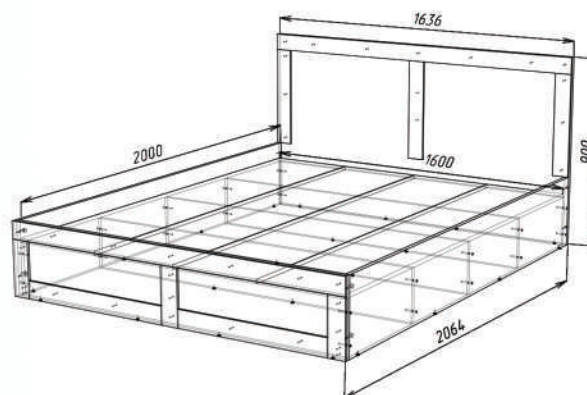

Шафа 2Д
Wardrobe 2D

Пенал 1Д
Cabinet with shelves 1D

Пенал вітрина 1Д
Showcase cabinet 1D 1D

Полиця надставка
Extension shelf

Комод 1Д 3Ш
Chest of drawers 1D 3Dr

Тумбочка під ТВ 140
TV - stand 140

Приліжкова тумба 1Ш
Bedside cabinet 1Dr

Ліжко 160
Bed 160

Ліжко 160 (ламелі + підйомний механізм)
Bed 160 (slats + lifting mechanism)

ВАЙТ МІКС

White Mix

ДСП: Дуб Сонома
РВ: Sonoma Oak

ДСП: Біла Аляска
РВ: White Alaska

1. Пенал
вітрина 1Д
Showcase
cabinet 1D