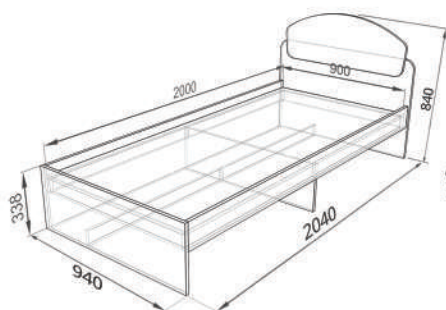

Ящик до ліжка 140/160 180
Bed Boxes 140/160 180

Ліжко 90
Bed 90

Ліжко 140
Bed 140

Ліжко 160
Bed 160

Ліжко 180
Bed 180

ДСП: Дуб Шервуд
 ПВ: Sonoma Oak

ДСП: Антрацит
 ПВ: Anthracite

ДСП: Ваніль Цейлон
 ПВ: Vanilla Ceylon