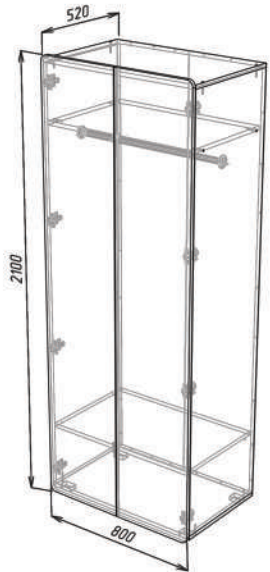

4. Дзеркало/
Mirror

д/л в/н г/д
700 1060 20

5. Комод 4Ш
Chest of drawers 4Dr

д/л в/н г/д
840 840 400

Матеріал корпусу

ДСП 18мм Swisspan

Матеріал фасадів

ДСП 18мм Swisspan

ДСП: Дуб Тахо
РВ: Taho Oak

1. Ліжко 160
Bed 160

д/л	в/н	ш/в
2186	1030	1700

2. Приліжкова тумба 2ш
Bedside cabinet 2Dr

д/л	в/н	г/д
450	440	400

3. Комод 3Ш
Chest of drawers 3Dr

д/л	в/н	г/д
700	700	400

Шафа 2Д
Wardrobe 2D

Шафа 3Д
Wardrobe 3D

Комод 3Ш
Chest of drawers 3Dr

Комод 4Ш
Chest of drawers 4Dr

Приліжкова тумба 1Ш
Bedside cabinet 1Dr

Ліжко 140
Bed 140

Ліжко 160
Bed 160

Ліжко 180
Bed 180

BACKO