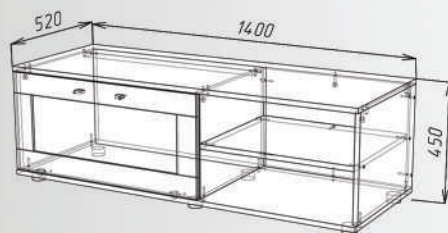

Шафа 2Д
Wardrobe 2D

Пенал 1Д
Cabinet with shelves 1D

Пенал вітрина 1Д
Showcase cabinet 1D 1D

Полиця надставка
Extension shelf

Комод 1Д 3Ш
Chest of drawers 1D 3Dr

Тумбочка під ТВ 140
TV - stand 140

Приліжкова тумба 1Ш
Bedside cabinet 1Dr

Ліжко 160
Bed 160

Ліжко 160 (ламелі + підйомний механізм)
Bed 160 (slats + lifting mechanism)

ВАЙТ МІКС

White Mix

ДСП: Дуб Сонома
РВ: Sonoma Oak

ДСП: Біла Аляска
РВ: White Alaska

1. Пенал
вітрина 1Д
Showcase
cabinet 1D

д/л в/н г/д
450 2000 400

2. Пенал з
вішаком 1Д
Cabinet with
hanger 1D

д/л в/н г/д
500 2000 400

3. Тумба під ТВ 110
TV-stand 110

д/л в/н г/д
1100 400 400

4. Полиця навісна 110
Shelf hinged 110

д/л в/н г/д
1100 400 200