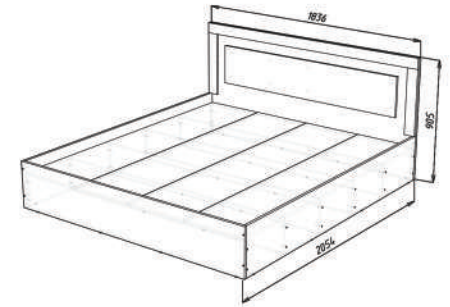

3. Вішак
Hanger

д/л в/н г/д
600 2000 400

4. Пенал з
вішаком 1Д
Cabinet with
hanger 1D

д/л в/н г/д
500 2000 400

5. Шафа кутова/
Corner Wardrobe

д/л в/н г/д
700 2000 700

6. Пенал
відкритий
Cabinet with
shelves (Open)

д/л в/н г/д
300 2000 400

7. Пенал 1Д
Cabinet with
shelves 1D

д/л в/н г/д
400 2000 400

Дзеркало
Mirror

Приліжкова тумба 1Ш
Bedside cabinet 1Dr

Комод 1Д 3Ш
Chest of drawers 1D 3Dr

Ліжко (відкрите) 180
Bed (open) 180

Ліжко (закрите) 180
Bed (closed) 180

Комод 2Д 1Ш
Chest of drawers 2D 1Dr

Пеленатор
Swaddling extension

Комод 2Д 3Ш
Chest of drawers 2D 3Dr

Ліжко (відкрите) 160
Bed (open) 160

Ліжко (закрите) 160
Bed (closed) 160