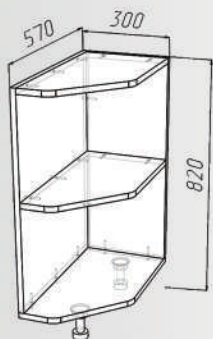

Повний видвиг

Ручка

Інтегрована

Петлі

GTV (Польща)

Н 30 кутове закінчення

Н 30

Н 40