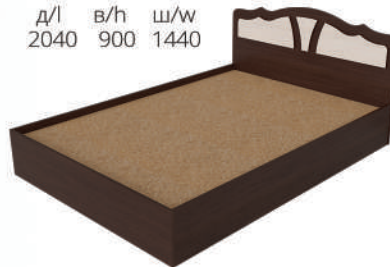

Приліжкова тумба 1Ш
Bedside cabinet 1Dr
д/л в/н г/д
400 500 400

Ліжко 80
Bed 80
д/л в/н ш/в
1940 900 840

Ліжко 120
Bed 120
д/л в/н ш/в
2040 900 1240

Ліжко 140
Bed 140
д/л в/н ш/в
2040 900 1440

Ліжко 160
Bed 160
д/л в/н ш/в
2040 900 1640