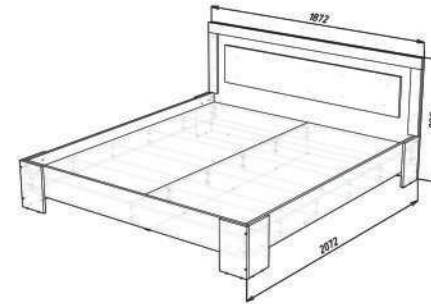

3. Вішак
Hanger

д/л в/н г/д
600 2000 400

4. Пенал з
вішаком 1Д
Cabinet with
hanger 1D

д/л в/н г/д
500 2000 400

5. Шафа кутова/
Corner Wardrobe

д/л в/н г/д
700 2000 700

6. Пенал
відкритий
Cabinet with
shelves (Open)

д/л в/н г/д
300 2000 400

7. Пенал 1Д
Cabinet with
shelves 1D

д/л в/н г/д
400 2000 400

Дзеркало
Mirror

Приліжкова тумба 1Ш
Bedside cabinet 1Dr

Комод 1Д 3Ш
Chest of drawers 1D 3Dr

Ліжко (відкрите) 180
Bed (open) 180

Ліжко (закрите) 180
Bed (closed) 180

Комод 2Д 1Ш
Chest of drawers 2D 1Dr

Пеленатор
Swaddling extension

Комод 2Д 3Ш
Chest of drawers 2D 3Dr

Ліжко (відкрите) 160
Bed (open) 160

Ліжко (закрите) 160
Bed (closed) 160

Ліжко (відкрите) 90
Bed (open) 90

Ліжко (відкрите) 120
Bed (open) 120

Ліжко (відкрите) 140
Bed (open) 140

Ліжко (закрите) 140
Bed (closed) 140

Пенал (відкритий)
Cabinet with shelves (open)

Пенал 1Д
Cabinet with shelves 1D