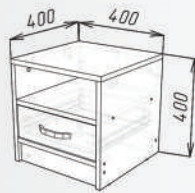

3. Вішак
Hanger

д/л в/н г/д
600 2000 400

4. Пенал з
вішаком 1Д
Cabinet with
hanger 1D

д/л в/н г/д
500 2000 400

5. Шафа кутова/
Corner Wardrobe

д/л в/н г/д
700 2000 700

6. Пенал
відкритий
Cabinet with
shelves (Open)

д/л в/н г/д
300 2000 400

7. Пенал 1Д
Cabinet with
shelves 1D

д/л в/н г/д
400 2000 400

Дзеркало
Mirror

Приліжкова тумба 1Ш
Bedside cabinet 1Dr

Комод 1Д 3Ш
Chest of drawers 1D 3Dr

Ліжко (відкрите) 180
Bed (open) 180

Ліжко (закрите) 180
Bed (closed) 180

Комод 2Д 1Ш
Chest of drawers 2D 1Dr

Пеленатор
Swaddling extension

Комод 2Д 3Ш
Chest of drawers 2D 3Dr

Ліжко (відкрите) 160
Bed (open) 160

Ліжко (закрите) 160
Bed (closed) 160