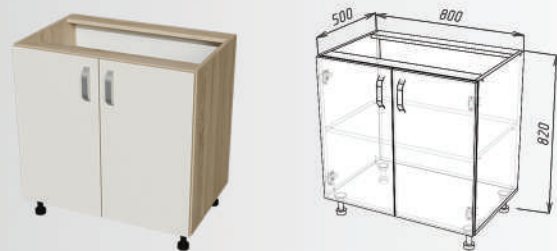

В 30 кутове закінчення

В 30

Н 80