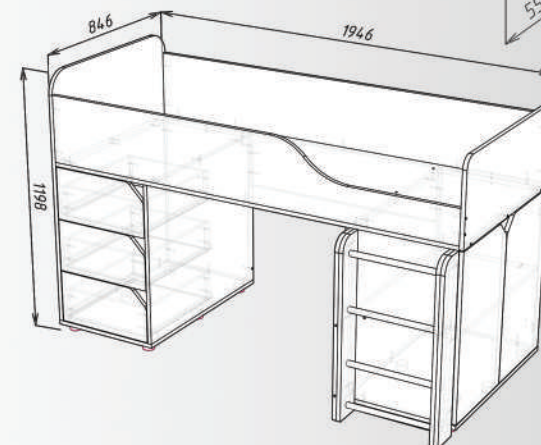

10. Приставний столик Урбан
Side table Urban
д/л в/h г/d
350 750 550

ГАРРЕТ Garreth

ДСП: Дуб Сонома
РВ: Sonoma Oak

ДСП: Біла Аляска
РВ: White Alaska

MEBLIROMAX.COM.UA