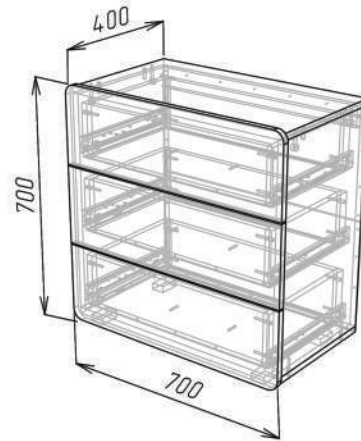

Комод 3Ш
Chest of drawers 3Dr