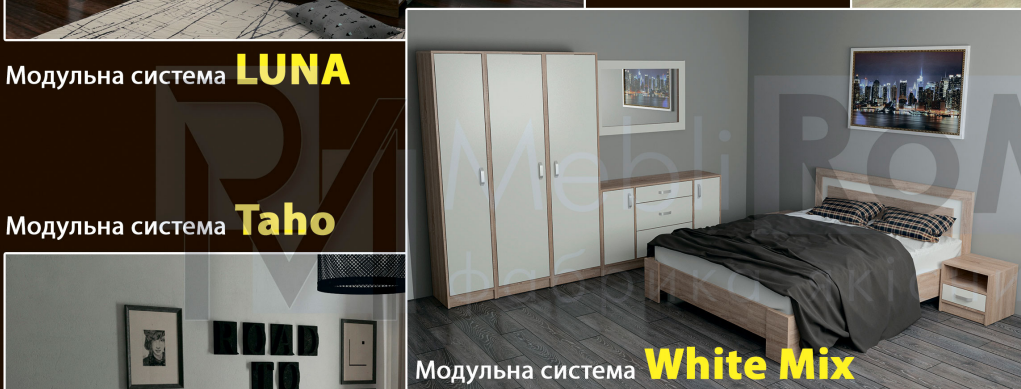

Меблі

RoMax

фабрика якісних меблів

Модулна система **LUNA**

Модулна система **AURA**

Модулна система **White Mix**

Модулна система **Taho**

Модулна система **VASCO**