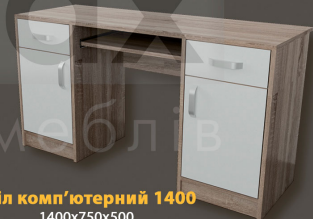

Дитяча 2600

White

mix

Полиця навісна 1100
1100x400x200

Полиця навісна 1400
1400x400x200

Стіл комп'ютерний 1100
1100x750x500

Стіл комп'ютерний 1400
1400x750x500

Шафа 2д
800x2000x500