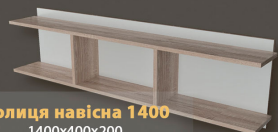

Пенал відкритий 300
300x2000x400

Пенал вітрина 450
450x2000x400

Кутове закінчення
400x2000x400

Вітальня 1800

Ручка
алюмінієва BTV.

ПВХ-стрічка
Polkemic

ДСП ламіноване, 18 мм
SwissPan

Телескопічні напрямні
повного висуву

Дитяча 2600

White

mix

Полиця навісна 1100
1100x400x200

Полиця навісна 1400
1400x400x200

Стіл комп'ютерний 1100
1100x750x500

Стіл комп'ютерний 1400
1400x750x500

Шафа 2д
800x2000x500